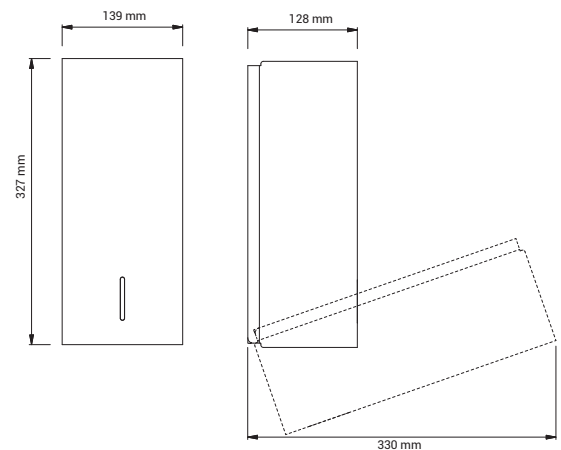

Technische Daten

| | |
|---------------------------|---|
| Typ | BJÖRK SPENDER Artikel-Nr.: 3050, 3052, 3056 Berührungsfreier Spender für Flüssigseife / Desinfektionsmittel |
| Abmessungen | H: 327 mm x B: 139 mm x T: 128 mm / 330 mm (geöffnet) |
| Material | Pulverlackierter Edelstahl |
| Batteriebetrieben | 4 x 1,5 V Alkaline Batterien Typ AA |
| Stromanschluss | Möglich durch externen Transformator |
| Viskosität | 1-3000 cP |
| Fassungsvermögen | 950 ml = ca. 800-950 Dosierungen |
| Nettogewicht | 2,3 kg |
| Ausschreibungstext | Berührungsfreier Spender für Flüssigseife / Desinfektionsmittel. Pulverlackiertes, mattschwarzes Edelstahlgehäuse. Fassungsvermögen: 950 ml. Batteriebetrieben. Nettogewicht: 2,3 kg. H: 327 mm x B: 139 mm x T: 128 mm / 330 mm (geöffnet) |